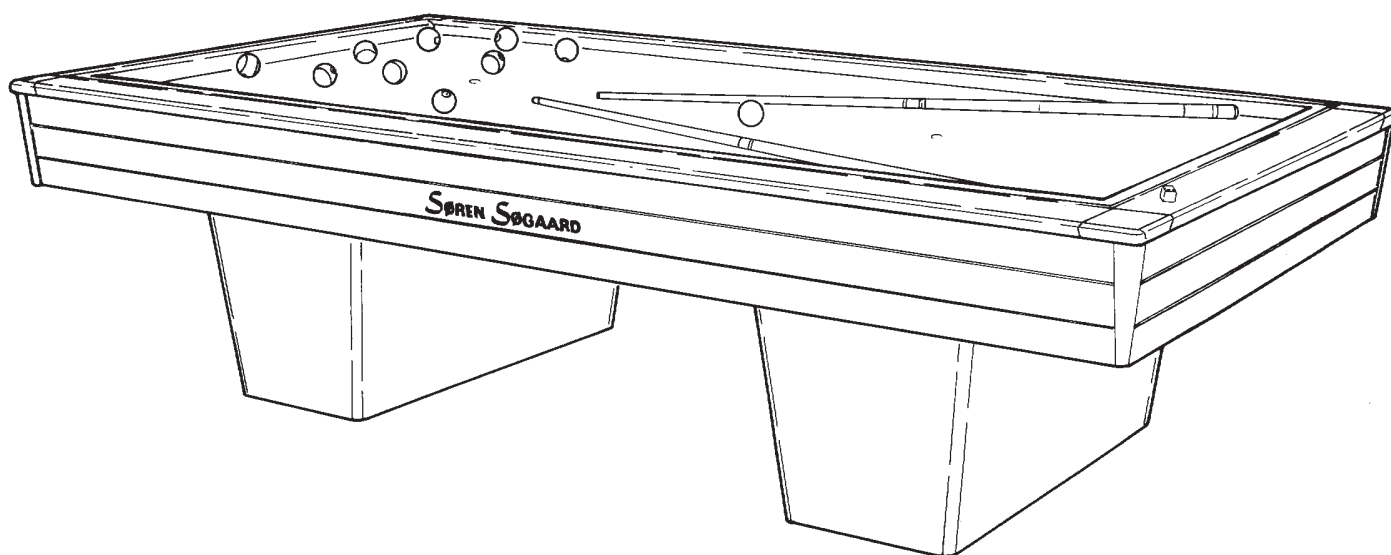

**SAMLEVEJLEDNING  
ASSEMBLY INSTRUCTIONS  
MONTAGEANLEITUNG**

**COPENHAGEN CARAMBOLE / KEGLE**

---

HOVEDKONTOR: **SØREN SØGAARD A/S**  
LADEGAARDSVEJ 10-14  
DK-7100 VEJLE  
TELEFON (45) 75 85 81 22  
TELEFAX (45) 75 85 94 02  
[www.soren-sogaard.com](http://www.soren-sogaard.com)